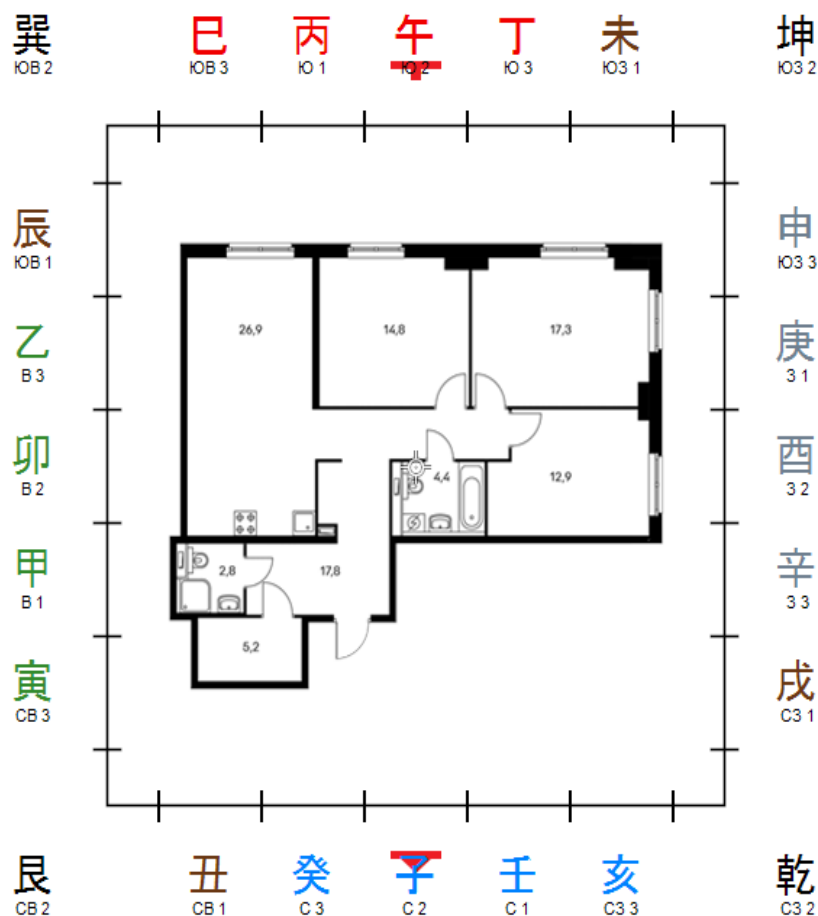

2. Положите компас на книгу/ папку без металлических скоб!!! Поднесите компас к входной двери на улице, держа его на уровне вашего пупка, и приложите к двери.
3. Посмотрите сколько градусов показывает компас в ближайшей точке к вашему животу (перпендикулярно двери)
4. Отойдите от закрытой входной двери на 1 метр, сделайте измерение.
6. Отойдите от закрытой входной двери на 3 метр, сделайте измерение.

2. Делаем разметку 7x7.

3. Соединяем 2 шаблона