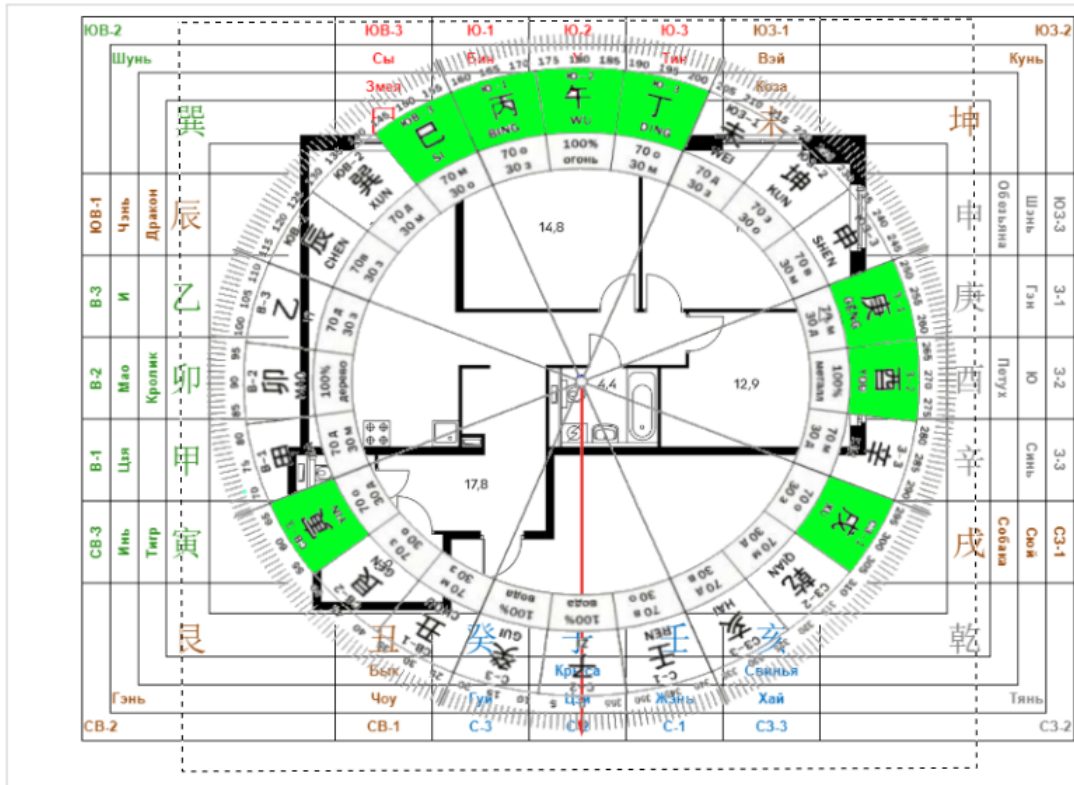

Проверяем сектора по Бачжай!!!! Бачжай-8 дворцов

Восточная группа

Шен Ци	Янь Нянь	Цзюэ Мин
Тянь И	1 Кань	Хо Хай
У Гуй	Фу Вей	Лю Ша

Янь Нянь	Шен Ци	Хо Хай
Фу Вей	3 Чжэнь	Цзюэ Мин
Лю Ша	Тянь И	У Гуй

Фу Вей	Тянь И	У Гуй
Янь Нянь	4 Шунь	Лю Ша
Цзюэ Мин	Шен Ци	Хо Хай

Тянь И	Фу Вей	Лю Ша
Шен Ци	9 Ли	У Гуй
Хо Хай	Янь Нянь	Цзюэ Мин

Западная группа

У Гуй	Лю Ша	Фу Вей
Хо Хай	2 Кунь	Тянь И
Шен Ци	Цзюэ Мин	Янь Нянь

Хо Хай	Цзюэ Мин	Янь Нянь
У Гуй	6 Тянь	Шен Ци
Тянь И	Лю Ша	Фу Вей

Лю Ша	У Гуй	Тянь И
Цзюэ Мин	7 Дуй	Фу Вей
Янь Нянь	Хо Хай	Шен Ци

Цзюэ Мин	Хо Хай	Шен Ци
Лю Ша	8 Гэнь	Янь Нянь
Фу Вей	У Гуй	Тянь И